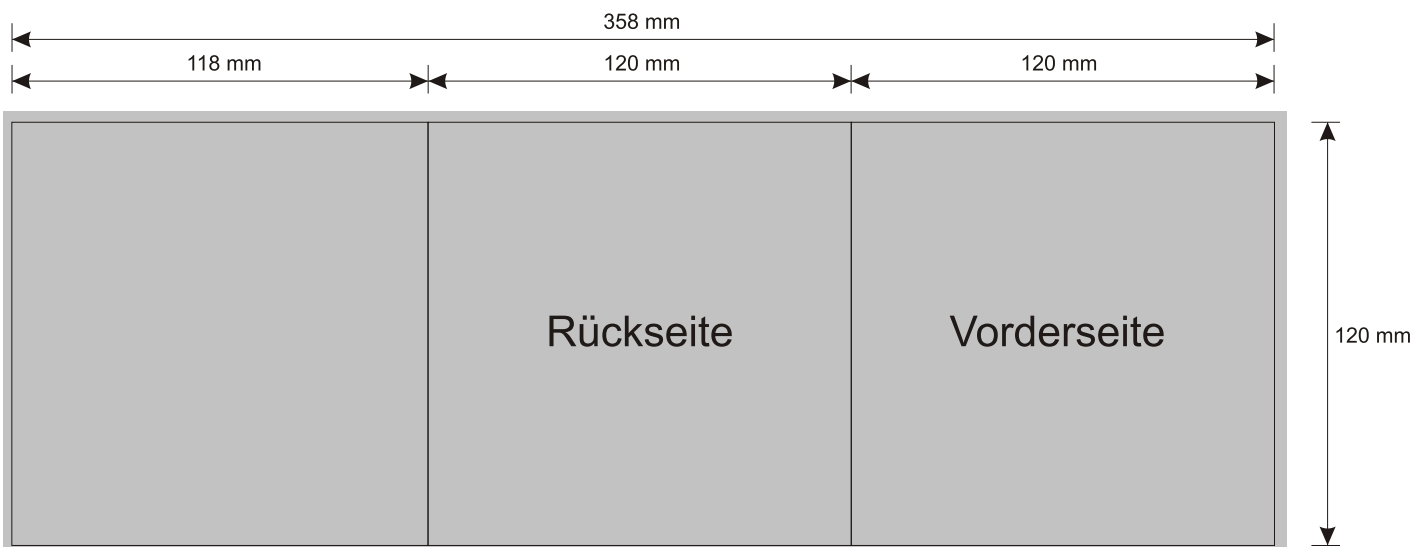

Spezifikationen

Druckvorlagen Leporello ,sechseitig, CD 12 cm

Format: geschlossen 120 x 120 mm, offen 360 x 120 mm

Bitte arbeiten Sie 3 mm Beschnitt an allen Seiten ein.

Zickzackfalz

Wickelfalz