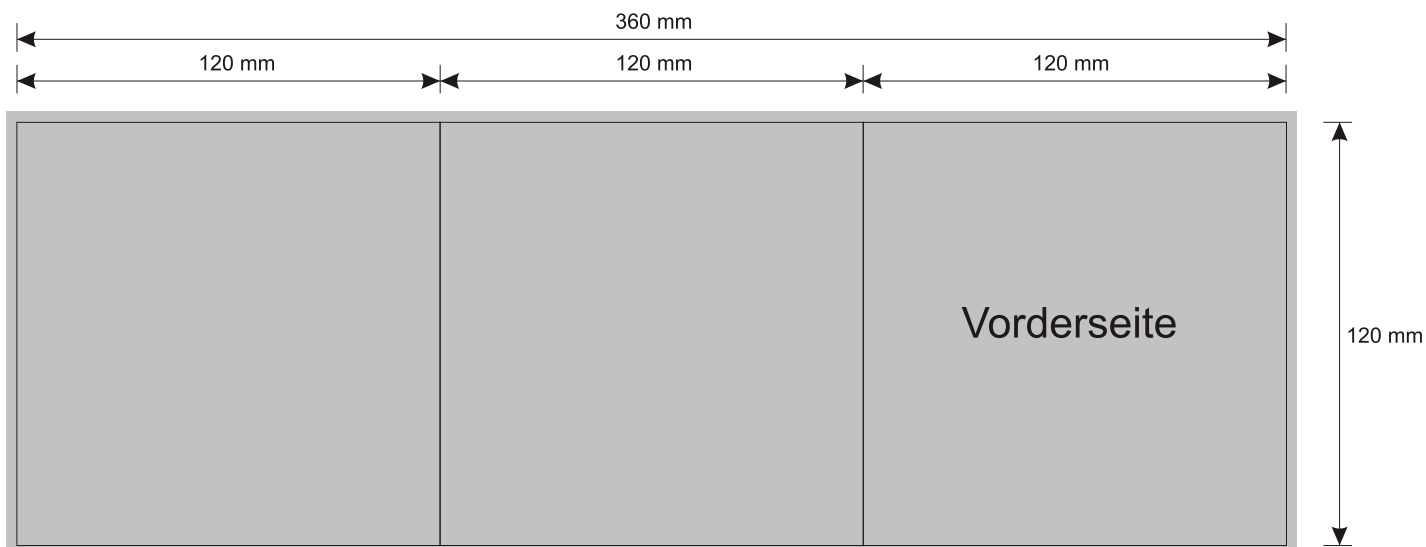

Spezifikationen

Druckvorlagen Leporello ,sechseitig, CD 12 cm

Format: geschlossen 120 x 120 mm, offen 360 x 120 mm

Bitte arbeiten Sie 3 mm Beschnitt an allen Seiten ein.

Zickzackfalz

Wickelfalz